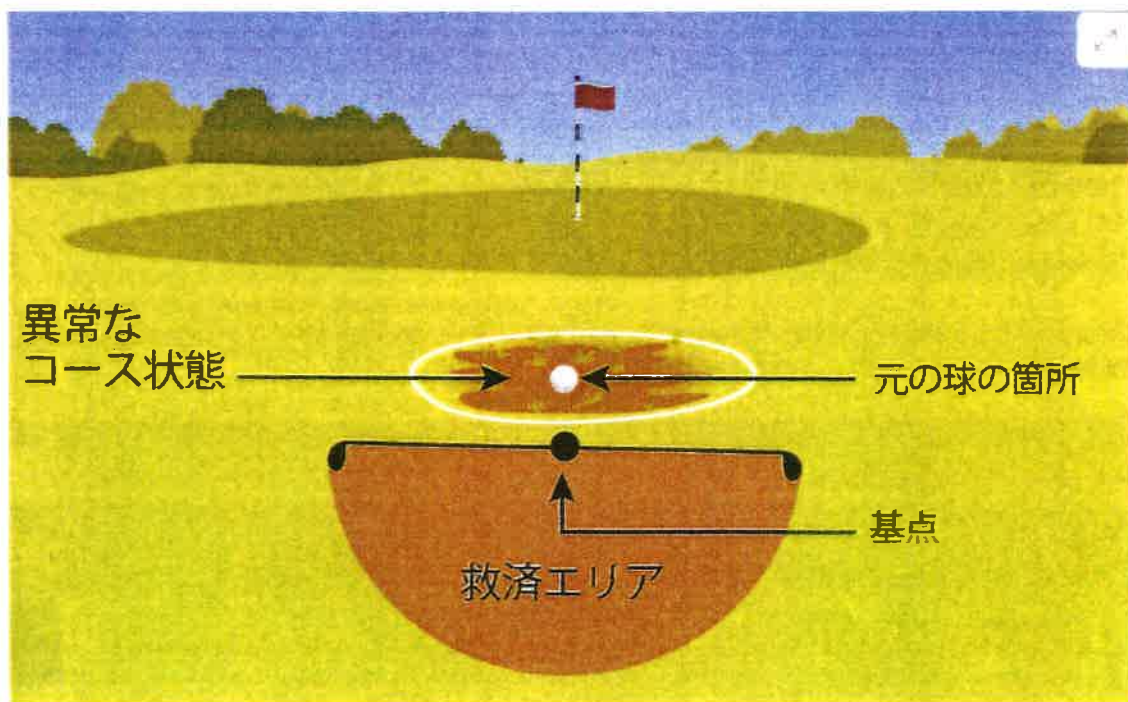

## 5 月度月例ローカルルール追加

1. 動物の穴を修復した箇所は修理地扱いとする。
2. ジェネラルエリア内の異常なコース状態（動物の穴・修理地）の中に球がある場合（見つからない球がその異常なコース状態に止まっていることが分かっている、または事実上確実である場合を含む）は、規則 16.1 に基づきジェネラルエリアの異常なコース状態からの罰なしの救済を受けることができる。

競技委員長

# 異常なコース状態の中や上にあるが 見つからない球の救済

- \* プレーヤーの球がみつかっておらず、その球がコース上の異常なコース状態の中や上に止まっていることが分かっている、または事実上確実な場合、そのプレーヤーは規則 16.1 b に基づいて救済を受けることができる。

**基点：** 球がコース上の異常なコース状態の縁を最後に横切ったと推定した地点を基点とする

- ・ 完全な救済のニヤレストポイントを決めて、球をその救済エリア内にドロップする。

**救済エリア：** 基点から1クラブレングス

- ・ 基点よりホールに近づいてはならない。
- ・ ジェネラルエリアでなければならない。