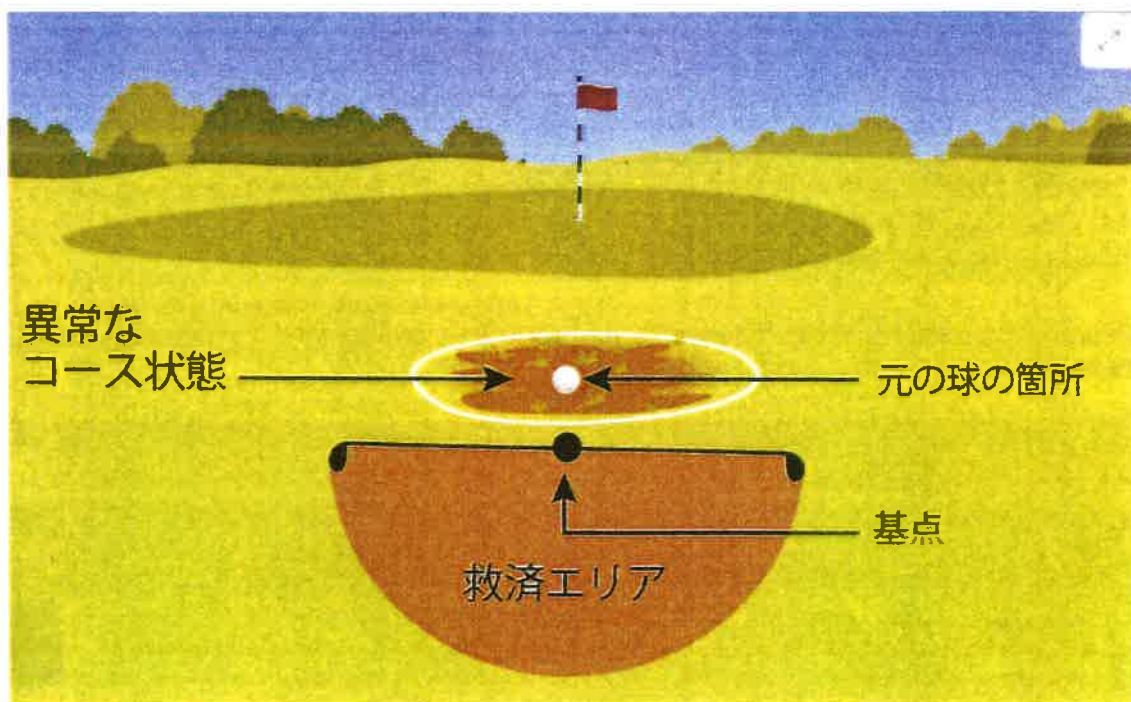

## 理事長杯ローカルルール追加

1. 動物の穴を修復した箇所は修理地扱いとする。
2. ジェネラルエリア内の異常なコース状態（動物の穴・修理地）の中に球がある場合（見つかっていない球がその異常なコース状態に止まっていることが分かっている、または事実上確実である場合を含む）は、規則 16.1 に基づきジェネラルエリアの異常なコース状態からの罰なしの救済を受けることができる。

競技委員長

# 異常なコース状態の中や上にあるが 見つからない球の救済

\* プレーヤーの球がみつかっておらず、その球がコース上の異常なコース状態の中や上に止まっていることが分かっている、または事実上確実な場合、そのプレーヤーは規則 16.1b に基づいて救済を受けることができる。

**基点：** 球がコース上の異常なコース状態の縁を最後に横切ったと推定した地点を基点とする

- ・ 完全な救済のニヤレストポイントを決めて、球をその救済エリア内にドロップする。

**救済エリア：** 基点から1クラブレングス

- ・ 基点よりホールに近づいてはならない。
- ・ ジェネラルエリアでなければならない。